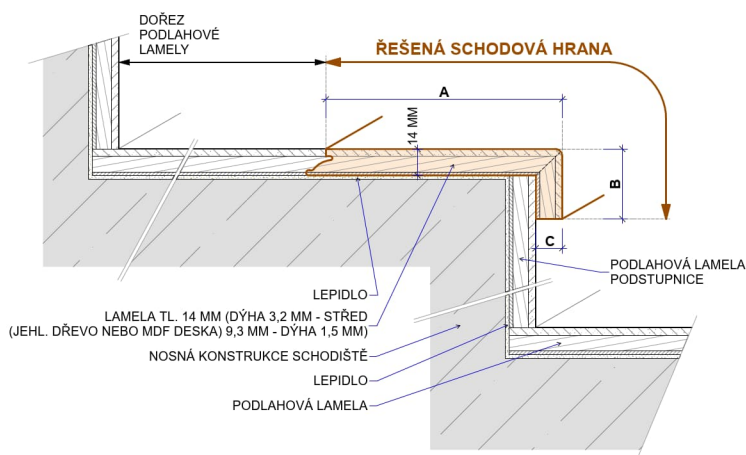

## Schodové hrany třívrstvé CABBANI

Řešení pro Vaše schody

Schodové hrany se standardně dodávají v plné délce podlahové lamely. Na přání je možné je vyrobit nadpojené do větší délky nebo je zkrátit na jinou požadovanou délku. Na přání je také možné vyrobit kompletní schodové dílce z podlah – nadpojené schodové hrany na další podlahové lamely včetně 2, 3 nebo 4 stranného olištování. Ke schodovým hranám dodáváme také v požadované metráži barevně napasované boční lišty z masivu (4 x 37 mm v různých délkách) k zakrytí boků schodové hrany. Schodové hrany jsou celé zhotoveny přímo z podlahové lamely, mají tudíž identickou povrchovou úpravu. Schodové hrany se vyrábí standardně jako typ D, na přání je možné vyrobit typ C, který má stejné rozměry a stejnou cenu. Typ C je nutné výslovně specifikovat v objednávce.

Schodová hrana	Řada	Kód konstrukce	Spoj	Kolekce	Třídění	Povrch	Profil schodové hrany A/B/C (mm)	Dostupnost	Cena bez DPH pro výrobu 2-9 ks schodových hran v originální délce lamely (EUR/m)	Cena bez DPH pro výrobu 10 ks a více schodových hran v originální délce lamely (EUR/m)
<b>Typ D</b>	PREMIER	P12H	Pero-drážka	<b>01 a 02</b>	<b>Rustic nature</b>	<b>Standard</b>	150/37/12	0	67,35	<b>55,86</b>
<b>Typ D</b>	CORTO	C14H	Pero-drážka	<b>05</b>	<b>Rustic Light</b>	<b>Scratched</b>	122/37/14	0	71,73	<b>60,25</b>
<b>Typ B</b>	ELITE	EX10H06	Unifit X	<b>01</b>	<b>Rustic Light</b>	<b>Standard</b>	148/37/10	0	68,45	<b>61,26</b>
<b>Typ D</b>	DESIGNER	DX14H	Unifit X	<b>02</b>	<b>Select</b>	<b>Scratched</b>	195/37/14	0	76,66	<b>69,38</b>

Typ D

Typ D – boční lišty

**3-VRSTVÉ TYP D**

Typ C

Typ C – boční lišty

**3-VRSTVÉ TYP C**