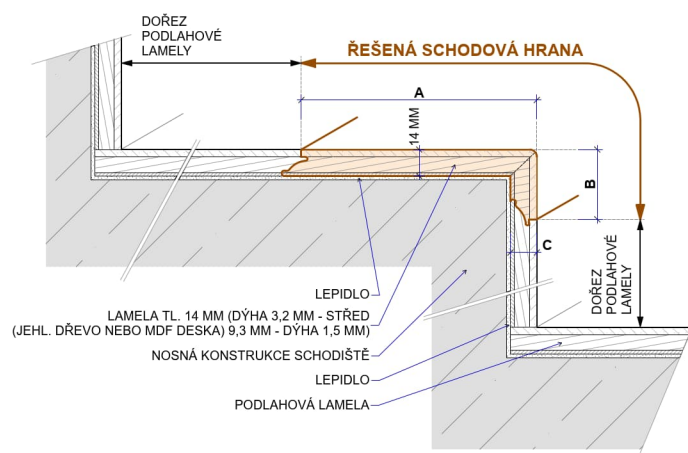

## Schodové hrany třívrstvé CABBANI

Řešení pro Vaše schody

Schodové hrany se standardně dodávají v plné délce podlahové lamely. Na přání je možné je vyrobit nadpojené do větší délky nebo je zkrátit na jinou požadovanou délku. Na přání je také možné vyrobit kompletní schodové dílce z podlah – nadpojené schodové hrany na další podlahové lamely včetně 2, 3 nebo 4 stranného olištování. Ke schodovým hranám dodáváme také v požadované metráži barevně napasované boční lišty z masivu (4 x 37 mm v různých délkách) k zakrytí boků schodové hrany. Schodové hrany jsou celé zhotoveny přímo z podlahové lamely, mají tudíž identickou povrchovou úpravu. Schodové hrany se vyrábí standardně jako typ D, na přání je možné vyrobit typ C, který má stejné rozměry a stejnou cenu. Typ C je nutné výslovně specifikovat v objednávce.

Typ D

Typ D – boční lišty

**3-VRSTVÉ TYP D**

Typ C

Typ C – boční lišty

**3-VRSTVÉ TYP C**

## Schodové hrany třívrstvé CABBANI

Doplňky ke schodové hraně

Typ výrobku, konstrukce	Kód podlahy	Název (dřevina, dekor)	Povrchová úprava	Profil lišty B/TL – délka	Dostupnost	EUR/m bez DPH
<b>Masivní boční lišta volně ložená</b>	lišta + kód podlahy	<b>Dub</b>	Tvrdivoskový olej	37/4 - metráž	0	<b>15,03</b>
<b>Masivní boční lišta volně ložená</b>	lišta + kód podlahy	<b>Dub barvený</b>	Tvrdivoskový olej	37/4 - metráž	0	<b>19,69</b>
Typ výrobku, konstrukce	Kód podlahy	Balení		Dostupnost	Kč/balení bez DPH	
<b>Olej na domoření řezů</b>	olej + kód podlahy	cca 0,1 l		0	<b>21,91</b>	